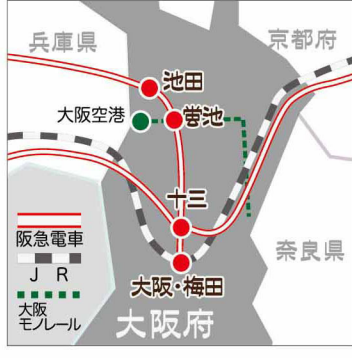

令和6年12月8日(日) 開演11時(開場10時30分)

第十六回

社会人落語日本一決定戦  
池田市民文化会館 アゼリアホール

決勝戦観戦には事前の指定席整理券が必要です。【配布中】※なくなり次第配布終了します

【申込・問合先】落語みゅーじあむ(☎072-753-4440・11~19時/火曜休館)

内容は予告なく変更となる場合がございます。

**主催**

**池田市**

**社会人落語  
日本一決定戦**

**協力**  **尼崎信用金庫**

**交通アクセス**  
 電車 J R 新大阪駅より約38分  
 R 東海道本線→『大阪駅』→  
 『阪急大阪梅田駅』宝塚本線急行→  
 『阪急池田駅』  
 飛行機 大阪空港(伊丹空港)より  
 約20分  
 大阪モノレール→『蛍池駅』→  
 阪急宝塚本線→『阪急池田駅』

**目指したのは  
うまさ別格**

※縮節・昆・サバ・煮干し・干し椎茸の旨